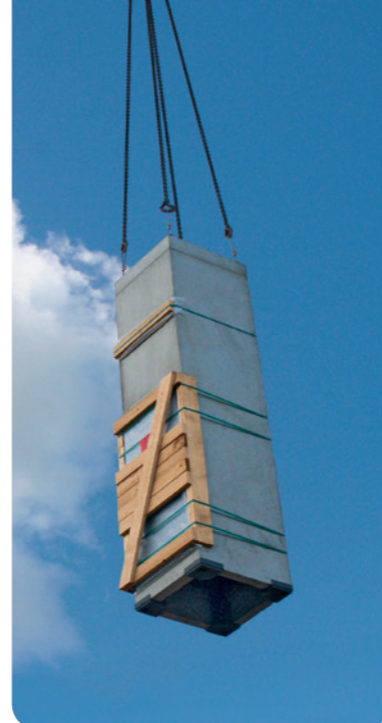

OPTIMÁLNE SYSTÉMOVÉ RIEŠENIE

z krbu & komína

Schiedel vám ponúka optimálne kombinované riešenie z krbu a komína – v perfektne predmontovanom stave, zabudovateľné už vo fáze hrubej stavby, prostredníctvom žeriavu, rýchlo, pohodlne a bezpečne.

Spotrebič nezávislý na vnútornom vzduchu

Nové a dá sa povedať absolútne tesné novostavby požadujú spotrebiče s uzavretou spaľovacou komorou s nasávaním vzduchu z exteriéru. Teda žiadne odoberanie vzduchu na prevádzku z interiéru.

KINGFIRE®-KRB POD KOMÍNOM SPŔŤIA TIE NAJPRÍSNEJŠIE POŽIADAVKY NA OCHRANU ŽIVOTNÉHO PROSTREDIA A BEZPEČNOSŤ UŽÍVATEĽA.