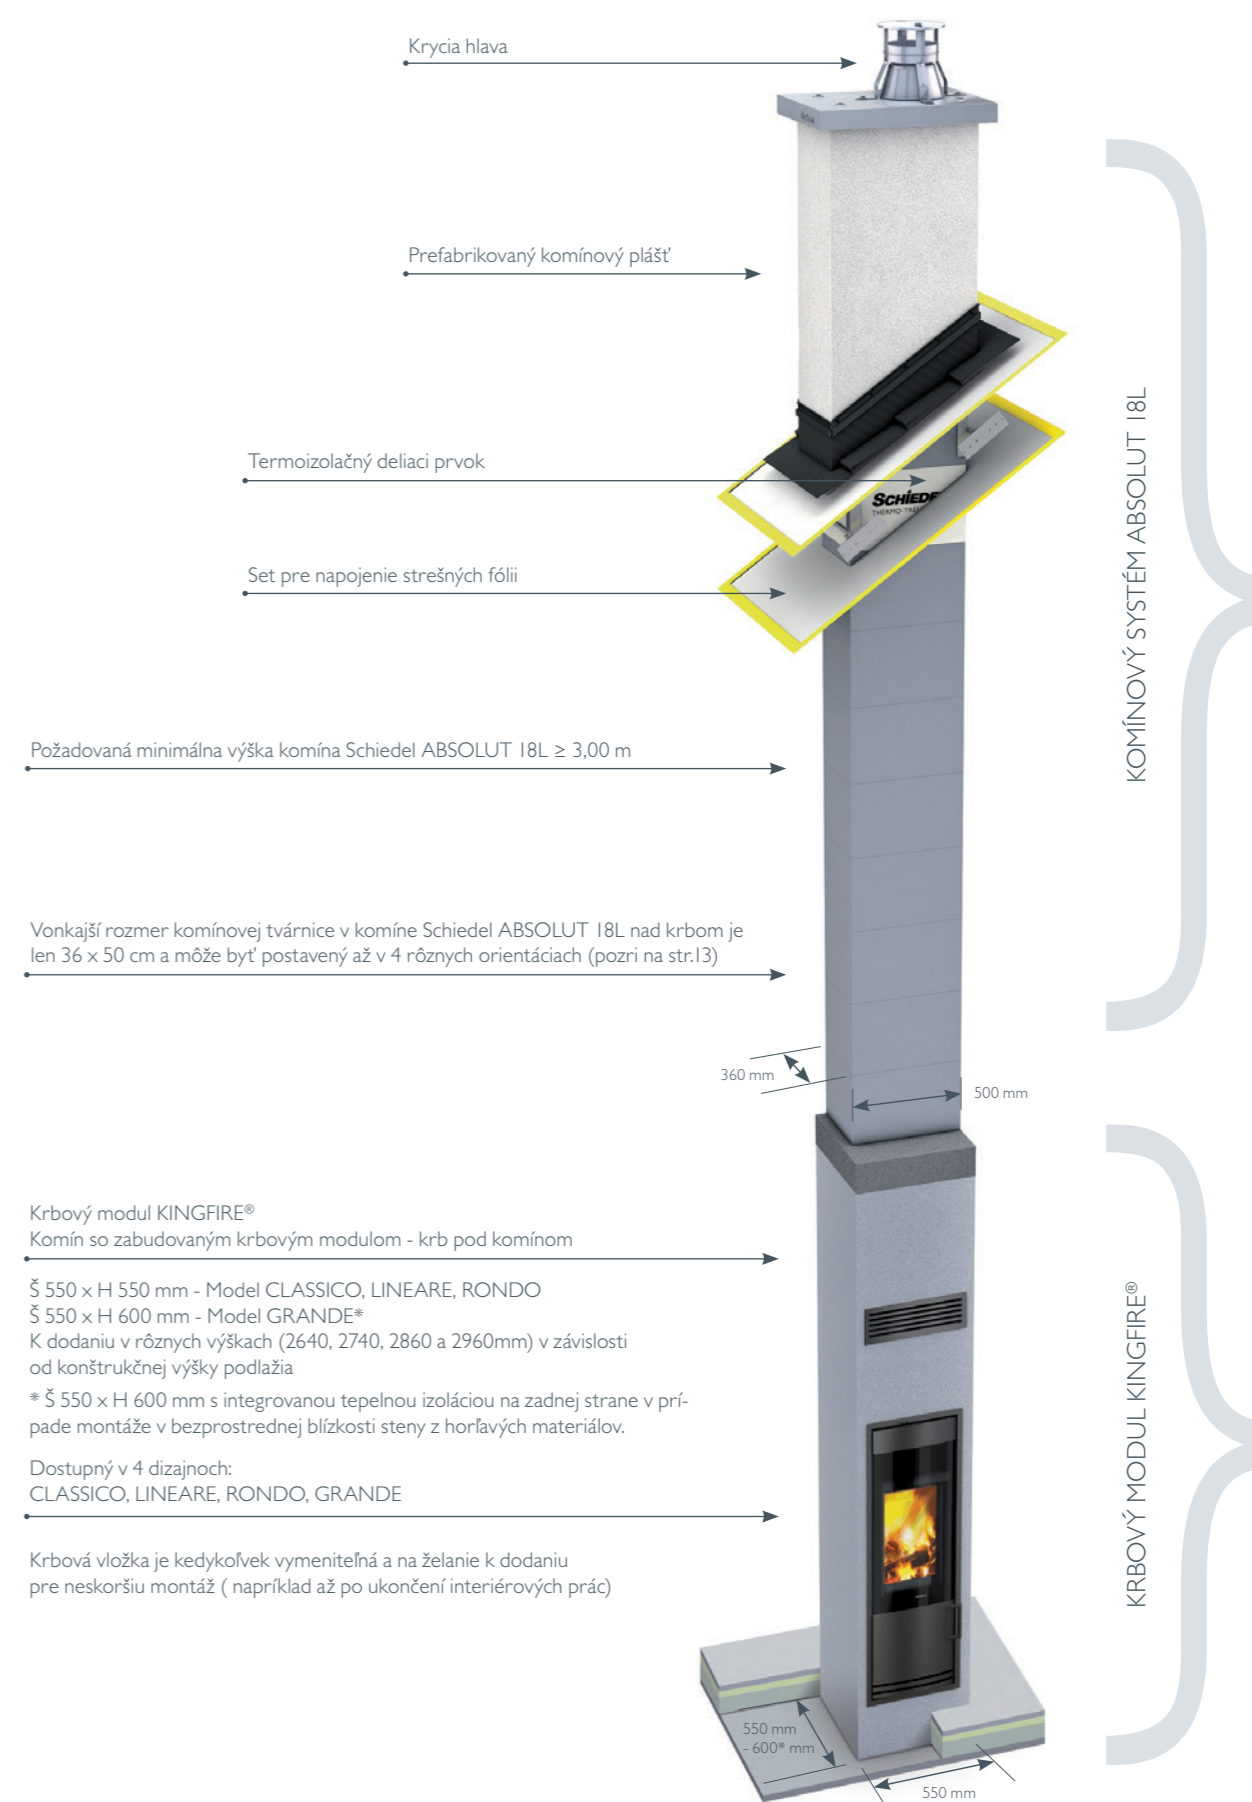

BEZ ZÁVISLOSTI NA VNÚTORNOM VZDUCHU

Plne utesnená krbová vložka dostane spaľovací vzduch priamo cez zateplenú šachtu v komínovom telese Schiedel ABSOLUT priamo pod ňou. Takéto riešenie zároveň bráni prieniku spalín do miestnosti. Ak v nej dôjde k podtlaku, komín bezpečne odvedie spaliny. Navyše konštrukcia nezávislá od vzduchu v miestnosti zaručuje trvale nízke úrovne emisií.

KINGFIRE®-KRB POD KOMÍNOM SPŔŤIA TIE NAJPRÍSNEJŠIE POŽIADAVKY NA OCHRANU ŽIVOTNÉHO PROSTREDIA A BEZPEČNOSŤ UŽÍVATEĽA.

Spalovací vzduch sa dostáva do krbu cez komínový systém Schiedel ABSOLUT. Prevádzka krbu pod komínom je tým nezávislá od vnútorného vzduchu a teda môže byť KINGFIRE® používaný súčasne s vetracím systémom, rekuperáciou.

VÝHODY

KINGFIRE®- krbu pod komínom

KRB POD KOMÍNOM/KRB V KOMÍNE

- zaberá menšiu plochu, krb nestojí pred komínom
- miesta je viac aj v nasledujúcom podlaží - rozmer je len 360 x 500 mm
- vznikajú zanedbateľné množstvá prachových častíc a emisii z prevádzky (napr. zákonná hranica prachových častíc je 40 mg/m³, KINGFIRE LINEARE má len 22 mg/m³)
- bezproblémová prevádzka nezávislá na vnútornom vzduchu. Nie je potrebný žiadny podtlakový snímač - pri vetracom zariadení povolenom pre prevádzku s 8 Pa.
- žiadne čistiace komínové dverka v obývačke
- žiadne napojenie na odvod vlhkosti

KRB A KOMÍN V JEDNOM

KINGFIRE®

funkcionalita s komfortom

MIESTOŠETRIACA INOVÁCIA

Schiedel krbové riešenie sa vyznačuje tým, že krbová vložka JE súčasťou komínového telesa a teda nezaberá ďalšie vzácne miesto z obytnej plochy. Tento vykurovací systém (komín + krbová vložka = jedno komplexné riešenie) sa zabudováva do stavby už vo fáze hrubej stavby prostredníctvom žeriavu a v podstate okamžite je prevádzkyschopný.