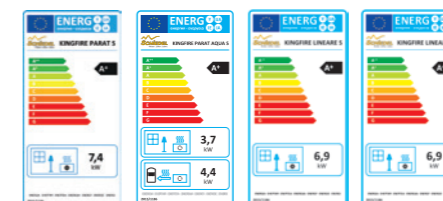

Trvalá udržateľnosť

**PRIKLADÁME VEĽKÚ
DÔLEŽITOSŤ UDRŽATEĽNÉMU
MYSLENIU A KONANIU.**

To sa odráža vo všetkých oblastiach našich podnikateľských aktivít. Príkladom toho je náš záujem na vykurovaní drevom, ktorého spaľovanie je CO₂ neutrálne a šetrí životné prostredie.