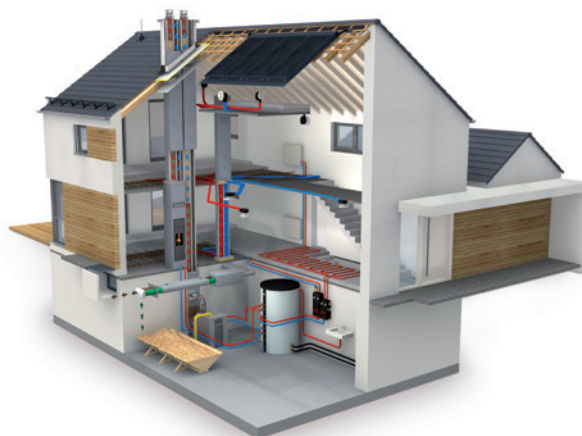

IDEÁLNA KOMBINÁCIA

KINGFIRE® s rekuperáciou a solárnym systémom

Schiedel KINGFIRE® spĺňa tie najprísnejšie predpisy a smernice zo strany životného prostredia ako aj požiariarnej bezpečnosti. Samozrejmosťou je možnosť zabudovania do nízkoenergetického aj pasívneho domu, kde je nevyhnutná bezproblémová funkčnosť vetracieho zariadenia – rekuperácie.

Túto prevádzku, s uzatvorenou spaľovacou komorou, umožňuje predovšetkým tesné vyhotovenie dveriek. Dvierka sú samozrejme samozatvárateľné.

Táto úprava jednoznačne prispieva k bezproblémovej prevádzke a požiariarnej bezpečnosti.

KOMPLEXNÉ RIEŠENIA PRE BUDÚCNOSŤ

pre vykurovanie a vetranie, ktoré vedú k energetickej úspore

Sme lídrom na trhu odvodu spalín, integrovaných riešení v oblasti tepelných spotrebičov na tuhé palivá a ventilačných riešení

SCHIEDEL KINGFIRE® – viacnásobne certifikovaný a ocenený

* Lineare a Rondo ** Classico a Aqua

REGIONÁLNI ODBORNÍ PORADCOVIA

BA	Ing. Dušan Jankovský	0905 726 942	dusan.jankovsky@schiedel.sk
TT	Svetozár Danko	0908 700 468	svetozar.danko@schiedel.sk
NR	Ing. Martin Mako	0905 334 964	martin.mako@schiedel.sk
TN	Radoslav Pliško	0905 726 940	radoslav.plsko@schiedel.sk
ZA	Jaroslav Záh	0907 896 378	jaroslav.zan@schiedel.sk
BB	Peter Škraban	0905 660 452	peter.skraban@schiedel.sk
KE	Lukáš Kalina	0905 901 361	lukas.kalina@schiedel.sk
PO	Slavomír Špak	0905 726 941	slavomir.spak@schiedel.sk

Schiedel Slovensko s.r.o.
Zamarovská 177
911 05 Zamarovce

T: 032 / 746 00 11
F: 032 / 746 00 15

mail@schiedel.sk
www.schiedel.sk

ODBORNÍ PORADCOVIA - ŠPECIALISTI PRE NEREZOVÉ SYSTÉMY

BA, TT, NR	Ing. Lukáš Masár	0907 974 044	lukas.masar@schiedel.sk
TN, ZA, BB	Ing. Ján Jančí	0915 739 933	jan.janci@schiedel.sk
PO, KE	Ing. Ľubomír Jažšo	0905 974 005	lubomir.jasso@schiedel.sk

TECHNICKÉ ODDELENIE

	Ing. Zuzana Kovalčíková	032 / 746 00 50	zuzana.kovalcikova@schiedel.sk
	Ing. Maroš Pliško	032 / 746 00 65	maros.plsko@schiedel.sk

Upozornenie: V tomto prospekte sú vyobrazené zabudovania produktu Schiedel-KINGFIRE® v masívnych stavbách, kde steny sú realizované z nehorľavých materiálov. V montovaných stavbách z horľavých materiálov konzultujte spôsob zabudovania s pracovníkmi spoločnosti Schiedel Slovensko.